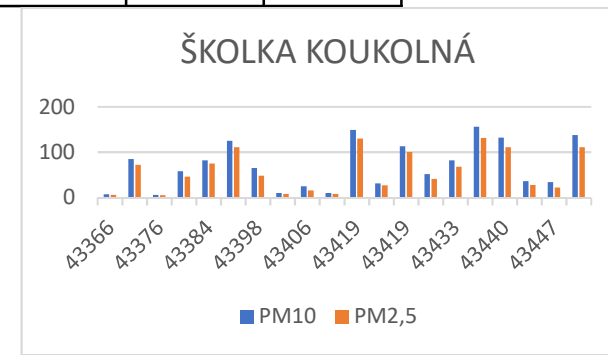

## Měříme dál na Zš a MŠ Dětmarovice

Pro PM10 je stanoven denní imisní limit (24hodinový) na 50 µg/m<sup>3</sup>, který může být překročen nanejvýš 35krát v roce

Pro PM2,5 je stanoven imisní limit na 25 µg/m<sup>3</sup>

### ŠKOLA

DATUM	PM10	PM2,5
23.09.2018	6	5
30.09.2018	79	68
03.10.2018	4	3
11.10.2018	53	47
11.10.2018	79	68
18.10.2018	79	67
25.10.2018	53	45
25.10.2018	7	7
02.11.2018	7	7
02.11.2018	9	6
15.11.2018	110	98
15.11.2018	25	22
29.11.2018	45	39
29.11.2018	73	64
06.12.2018	144	125
06.12.2018	124	103
13.12.2018	30	23
13.12.2018	22	18
20.12.2018	167	142

### NAD STATKEM

DATUM	PM10	PM2,5
23.09.2018	7	6
30.09.2018	85	72
03.10.2018	6	5
11.10.2018	58	46
11.10.2018	82	75
18.10.2018	125	111
25.10.2018	65	48
25.10.2018	10	8
02.11.2018	25	16
02.11.2018	10	8
15.11.2018	152	142
15.11.2018	36	25
15.11.2018	113	100
29.11.2018	52	41
29.11.2018	82	68
06.12.2018	162	148
06.12.2018	134	122
13.12.2018	38	26
13.12.2018	36	24
20.12.2018	156	132

### ŠKOLKA KOUKOLNA

DATUM	PM10	PM2,5
23.09.2018	7	6
30.09.2018	85	72
03.10.2018	6	5
11.10.2018	58	46
11.10.2018	82	75
18.10.2018	125	111
25.10.2018	65	48
25.10.2018	10	8
02.11.2018	25	16
02.11.2018	10	8
15.11.2018	149	130
15.11.2018	31	27
15.11.2018	113	100
29.11.2018	52	41
29.11.2018	82	68
06.12.2018	156	131
06.12.2018	132	111
13.12.2018	36	28
13.12.2018	34	22
20.12.2018	138	111