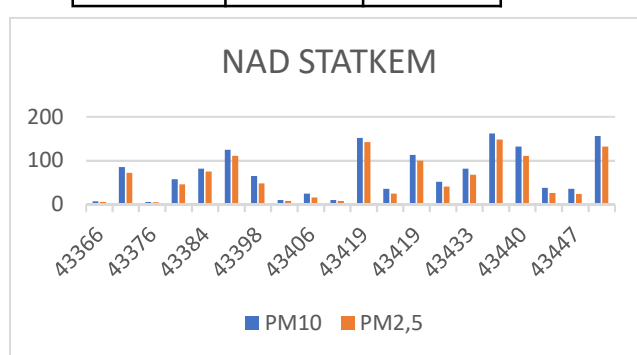

## Měříme dál na Zš a MŠ Dětmarovice

Pro PM10 je stanoven denní imisní limit (24hodinový) na 50 µg/m<sup>3</sup>, který může být překročen nanejvýš 35krát v roce

Pro PM2,5 je stanoven imisní limit na 25 µg/m<sup>3</sup>

### ŠKOLA

DATUM	PM10	PM2,5
23.09.2018	6	5
30.09.2018	79	68
03.10.2018	4	3
11.10.2018	53	47
11.10.2018	79	68
18.10.2018	79	67
25.10.2018	53	45
25.10.2018	7	7
02.11.2018	7	7
02.11.2018	9	6
15.11.2018	110	98
15.11.2018	25	22
29.11.2018	45	39
29.11.2018	73	64
06.12.2018	144	125
06.12.2018	124	103
13.12.2018	30	23
13.12.2018	22	18
20.12.2018	167	142

### NAD STATKEM

DATUM	PM10	PM2,5
23.09.2018	7	6
30.09.2018	85	72
03.10.2018	6	5
11.10.2018	58	46
11.10.2018	82	75
18.10.2018	125	111
25.10.2018	65	48
25.10.2018	10	8
02.11.2018	25	16
02.11.2018	10	8
15.11.2018	152	142
15.11.2018	36	25
15.11.2018	113	100
29.11.2018	52	41
29.11.2018	82	68
06.12.2018	162	148
06.12.2018	134	122
13.12.2018	38	26
13.12.2018	36	24
20.12.2018	156	132

### ŠKOLKA KOUKOLNA

DATUM	PM10	PM2,5
23.09.2018	7	6
30.09.2018	85	72
03.10.2018	6	5
11.10.2018	58	46
11.10.2018	82	75
18.10.2018	125	111
25.10.2018	65	48
25.10.2018	10	8
02.11.2018	25	16
02.11.2018	10	8
15.11.2018	149	130
15.11.2018	31	27
15.11.2018	113	100
29.11.2018	52	41
29.11.2018	82	68
06.12.2018	156	131
06.12.2018	132	111
13.12.2018	36	28
13.12.2018	34	22
20.12.2018	138	111