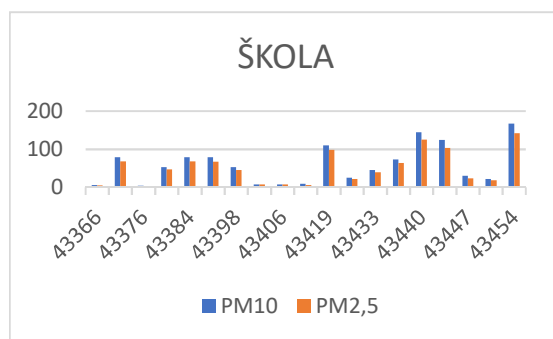

## Měříme dál na Zš a MŠ Dětmarovice

Pro PM10 je stanoven denní imisní limit (24hodinový) na 50 µg/m<sup>3</sup>, který může být překročen nanejvýš 35krát v roce

Pro PM2,5 je stanoven imisní limit na 25 µg/m<sup>3</sup>

### ŠKOLA

DATUM	PM10	PM2,5
23.09.2018	6	5
30.09.2018	79	68
03.10.2018	4	3
11.10.2018	53	47
11.10.2018	79	68
18.10.2018	79	67
25.10.2018	53	45
25.10.2018	7	7
02.11.2018	7	7
02.11.2018	9	6
15.11.2018	110	98
15.11.2018	25	22
29.11.2018	45	39
29.11.2018	73	64
06.12.2018	144	125
06.12.2018	124	103
13.12.2018	30	23
13.12.2018	22	18
20.12.2018	167	142

### NAD STATKEM

DATUM	PM10	PM2,5
23.09.2018	7	6
30.09.2018	85	72
03.10.2018	6	5
11.10.2018	58	46
11.10.2018	82	75
18.10.2018	125	111
25.10.2018	65	48
25.10.2018	10	8
02.11.2018	25	16
02.11.2018	10	8
15.11.2018	152	142
15.11.2018	36	25
15.11.2018	113	100
29.11.2018	52	41
29.11.2018	82	68
06.12.2018	162	148
06.12.2018	134	122
13.12.2018	38	26
13.12.2018	36	24
20.12.2018	156	132

### ŠKOLKA KOUKOLNA

DATUM	PM10	PM2,5
23.09.2018	7	6
30.09.2018	85	72
03.10.2018	6	5
11.10.2018	58	46
11.10.2018	82	75
18.10.2018	125	111
25.10.2018	65	48
25.10.2018	10	8
02.11.2018	25	16
02.11.2018	10	8
15.11.2018	149	130
15.11.2018	31	27
15.11.2018	113	100
29.11.2018	52	41
29.11.2018	82	68
06.12.2018	156	131
06.12.2018	132	111
13.12.2018	36	28
13.12.2018	34	22
20.12.2018	138	111